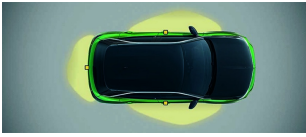

Meine Ausstattungen & Optionen

2.655 € inkl. MwSt. *

Optional

Assistenzsysteme

Park & Go

745 € inkl. MwSt. *